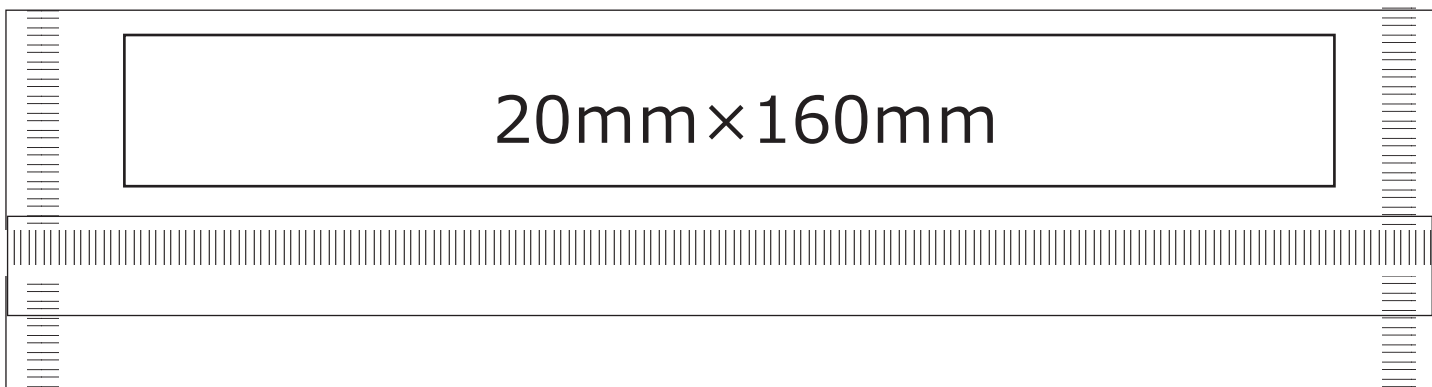

# オリジナルおしぼり フラット（平型）印刷範囲図

表

エクストラ・ミドル

裏

表

シンプル

裏

# オリジナルおしぼり ロール（丸型）印刷範囲図

表

ミドル・エクストラ

裏

表

シンプル

裏