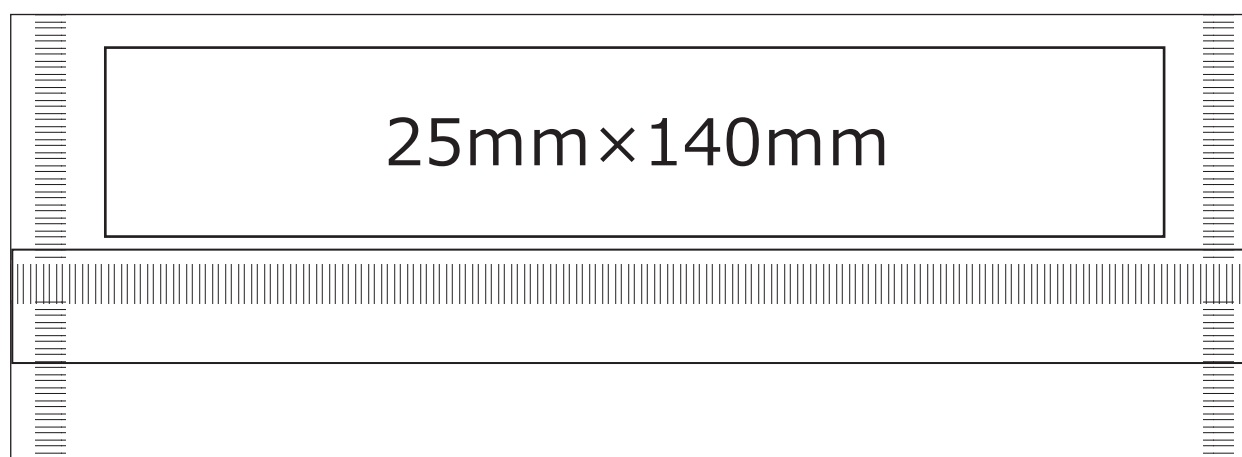

# オリジナルおしぼり フラット（平型）印刷範囲図

表

エクストラ・ミドル

裏

表

シンプル

裏

# オリジナルおしぼり ロール（丸型）印刷範囲図

表

ミドル・エクストラ

裏

表

シンプル

裏