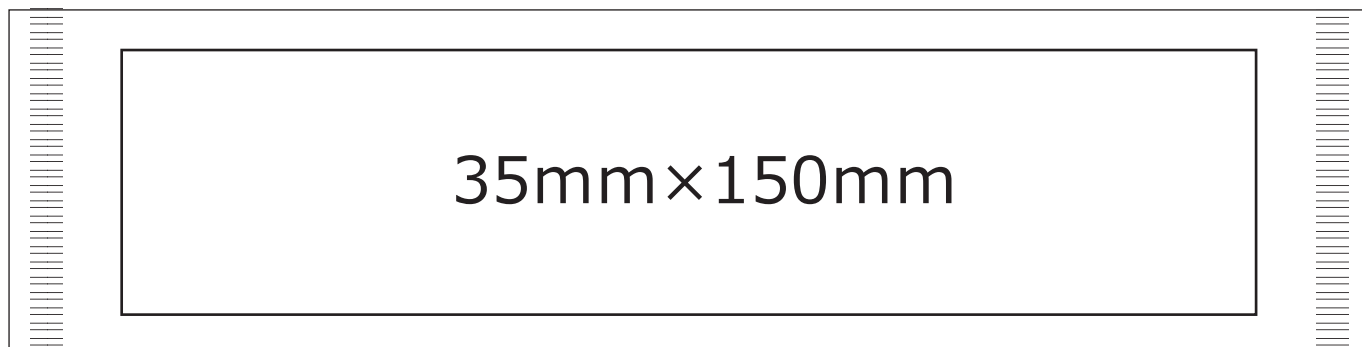

# オリジナルおしぼり フラット（平型）印刷範囲図

表

エクストラ・ミドル

裏

表

シンプル

裏

# オリジナルおしぼり ロール（丸型）印刷範囲図

表

ミドル・エクストラ

裏

表

シンプル

裏